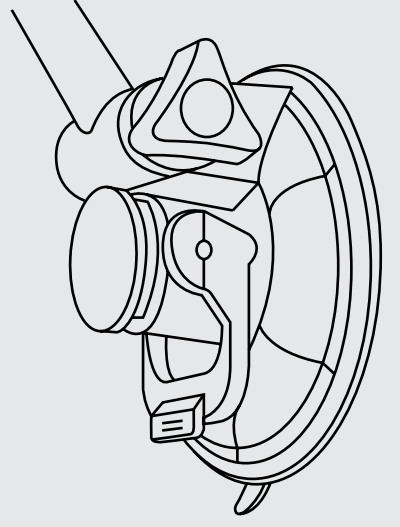

**Estruturas**

Ventosa

Clip

Carro

**INFO**

Aconselhamos que a medida do elástico seja pelo menos 22 cm.

**ATENÇÃO**

Aconselhamos o uso de uma corda elástica para prender a bandeira ao encaixe do mastro. Caso seja usado um tecido ou corda rígida por favor tenha atenção ao comprimento do mesmo e certifique-se que o mesmo é suficiente para chegar à peça de encaixe de modo a evitar que o mesmo fique curto.

**EXEMPLO**