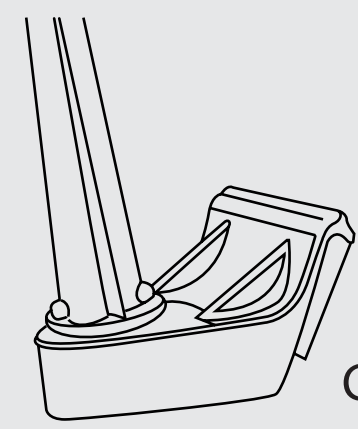

**Estruturas**

Ventosa

Clip

Carro

**INFO**

Aconselhamos que a medida do elástico seja pelo menos 22 cm.

**ATENÇÃO**

Aconselhamos o uso de uma corda elástica para prender a bandeira ao encaixe do mastro. Caso seja usado um tecido ou corda rígida por favor tenha atenção ao comprimento do mesmo e certifique-se que o mesmo é suficiente para chegar à peça de encaixe de modo a evitar que o mesmo fique curto.